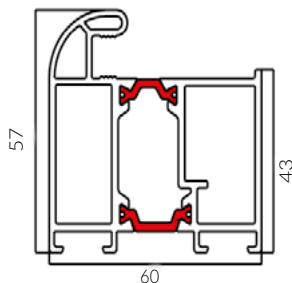

### WYMIARY DRZWI PREMIUM, EXPERT 64, OPTIMUM 76, PROTECT, BASIC 62

OŚCIEŻNICA  
DREWNIANO-STALOWA BASIC 62mm

OŚCIEŻNICA DREWNIANO-ALUMINIOWA  
PREMIUM PLUS 64mm

OŚCIEŻNICA TERMO  
DO PREMIUM I EXPERT 64