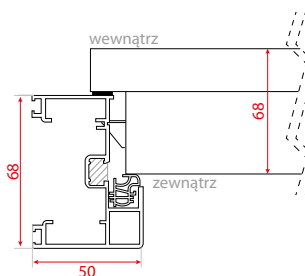

ościeżnica aluminiowa

**TECH-GŁADKI**

na magazynie kolor:  
antracyt  
szerokość:  
80, 90cm

**CENA SKRZYDŁA:**  
559,00 [687,57]

**CENA KOMPLETU**  
klamka+wkładka:  
45,00 [55,35]

**TECH-GŁADKI**

na magazynie kolor:  
brąz  
szerokość:  
80, 90cm