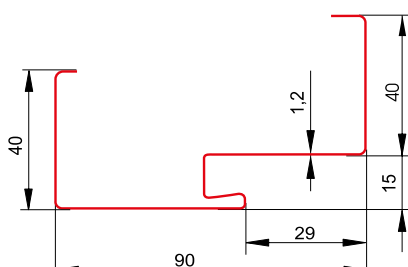

SCHEMAT OŚCIEŻNICY PROSTEJ ASYMETRYCZNEJ FD/21/C/40

**TABELA WYMIAROWA:  
OŚCIEŻNICA PROSTA ASYMETRYCZNA**

SZEROKOŚĆ	SZEROKOŚĆ ZEWNĘTRZNA OŚCIEŻNICY [mm]	WYSOKOŚĆ ZEWNĘTRZNA OŚCIEŻNICY [mm]
80	905	2070
90	1005	2070