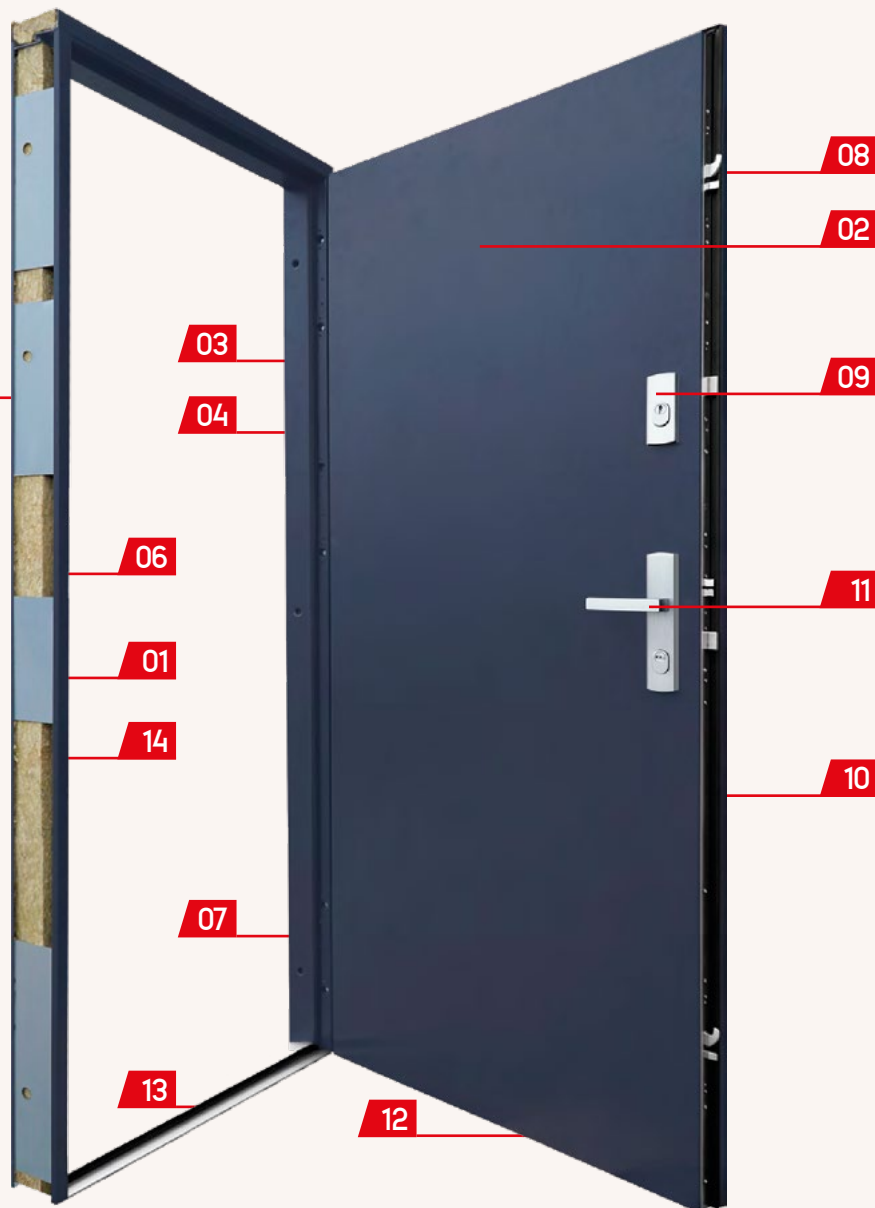

## PROTECT WZÓR 1

na magazynie kolor:  
orzech,  
antracyt gładki  
szerokość:  
80N, 80cm

**CENA DRZWI  
Z PEŁNYM  
WYPOSAŻENIEM  
Rw + RC3  
2990,00 [3677,70]**

**POSZERZENIE  
PODPROGOWE  
PCV 30 MM  
42,35 [52,09]**