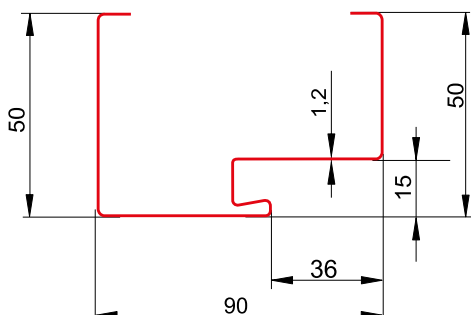

**TABELA WYMIAROWA:**

SCHEMAT OŚCIEŻNICY FD/25/21/B/55

ROZMIAR	CAŁKOWITA SZEROKOŚĆ OŚCIEŻNICY SC	CAŁKOWITA WYSOKOŚĆ OŚCIEŻNICY HC
<b>OŚCIEŻNICA STALOWA SYMETRYCZNA</b>		
80E	901 mm	2075 mm
90E	1001 mm	2075 mm