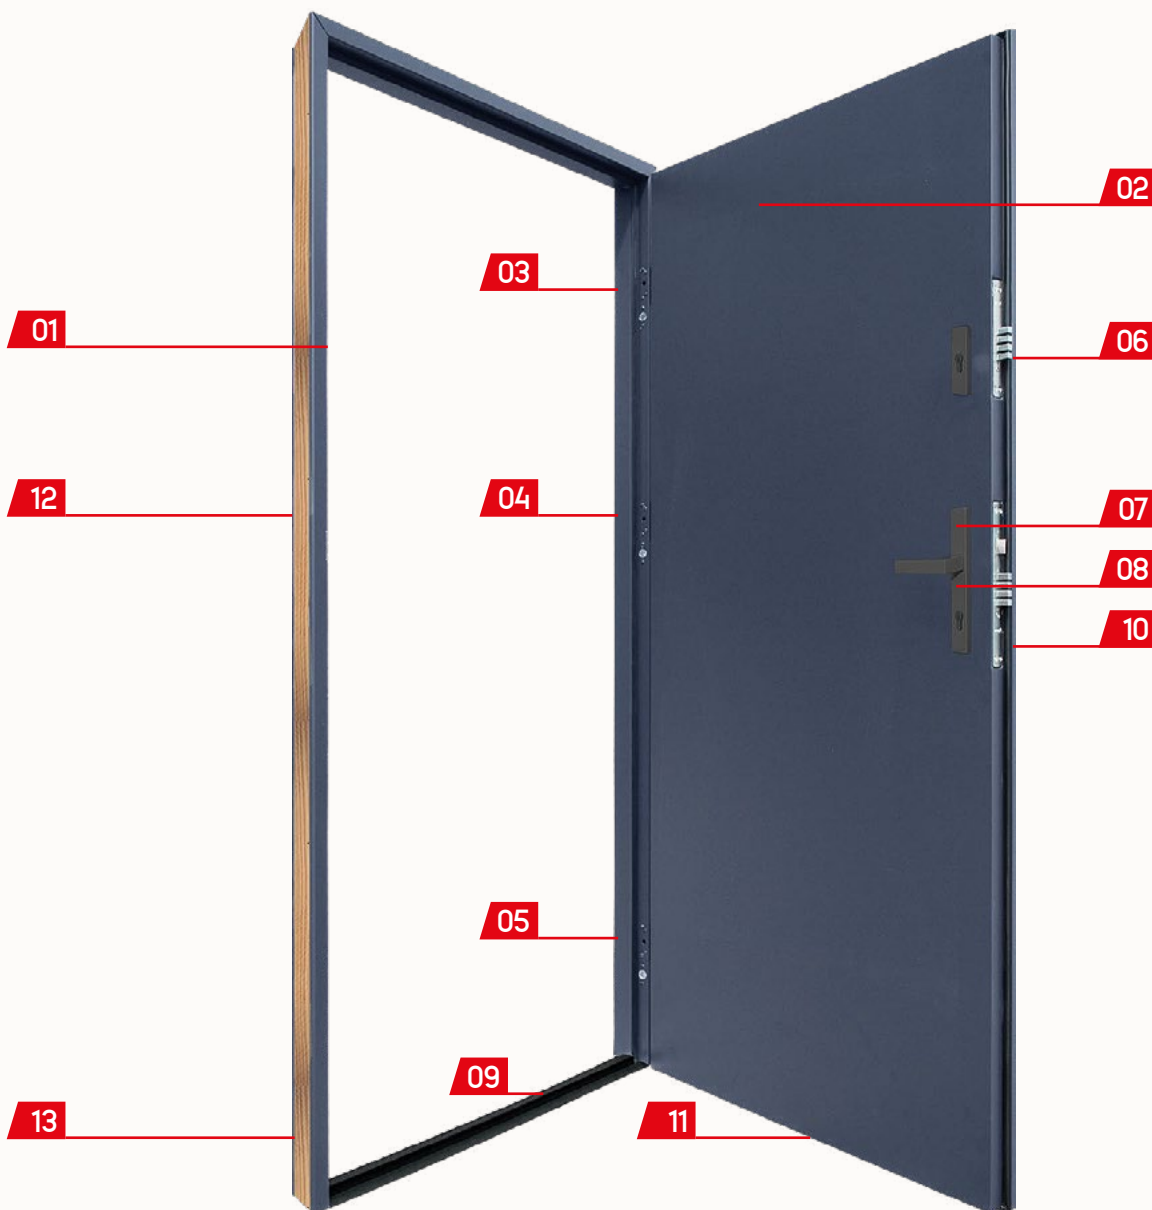

BASIC GR. 62 MM

DRZWI ZEWNĘTRZNE
STALOWE
Z CIEPLĄ OŚCIEŻNICĄ

01	02	03	04	05	06	07	08		
Szerokość ościeżnicy 78 mm	Wypełnienie spienionym polistyrenem EPS	Trzy zawiasy 3D regulowane w trzech płaszczyznach	Nasadki ozdobne na zawiasy	3 bolce antywyrówniowe	Zamek dodatkowy górny - 4 rygłowy	Zamek główny - 4 rygłowy	Wkładki w systemie jednego klucza (3 klucze w zestawie)		
09	10	11	12	13					
NOWOŚĆ Trwały próg ze stali nierdzewnej z uszczelką	NOWOŚĆ Klamka w kolorze INOX lub czarnym malowanym ze wspomaganie	Możliwość samodzielnego skrótu	Zestaw montażowy	Poszerzenie ościeżnicy w opcji za dopłatą, cena 85 PLN