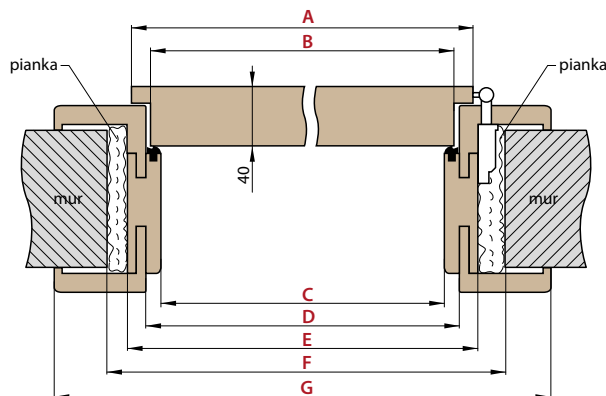

**SCHEMAT OŚCIEŻNICY REGULOWANEJ**

**TABELA WYMIAROWA  
OŚCIEŻNICY REGULOWANEJ**

Szerokość drzwi	E	F	G	Szerokość drzwi	A	B	C	D
60	648	688	746 / 786*	60	644	618	604	626
70	748	788	846 / 886*	70	744	718	704	726
80	848	888	946 / 986*	80	844	818	804	826
90	948	988	1046 / 1086*	90	944	918	904	926
100	1048	1088	1146 / 1186*	100	1044	1018	1004	1026