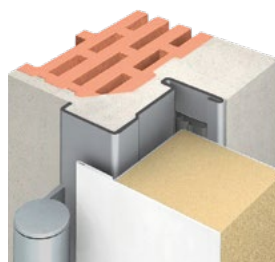

OŚCIEŻNICA
PROFIL 375 M