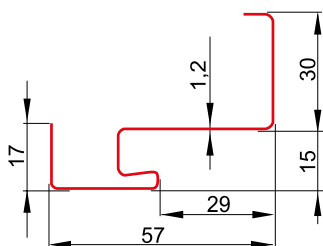

DRZWI STALOWE TECHNICZNE GR. 40

**TABELA WYMIAROWA:
OŚCIEŻNICA NAROŻNA**

SCHEMAT OŚCIEŻNICY NAROŻNEJ FD/25/21/N/O