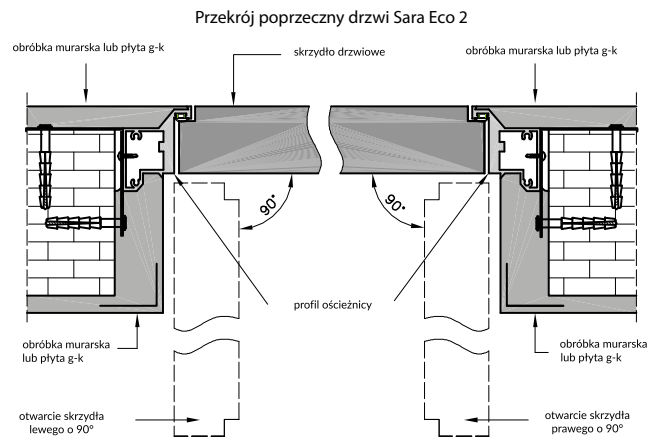

Przekrój poprzeczny drzwi Sara Eco 2 (montaż w ścianie G-K)

SKRZYDŁA DRZWIOWE PRZYLGOWE OTWIERANE DO WEWNĄTRZ