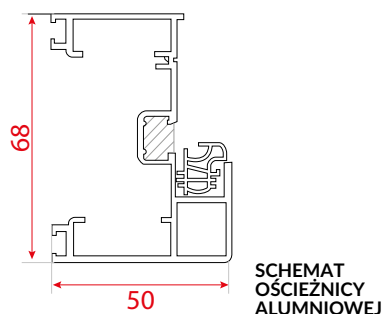

DRZWI STALOWE TERMOLINIO GR. 68

TABELA WYMIAROWA: