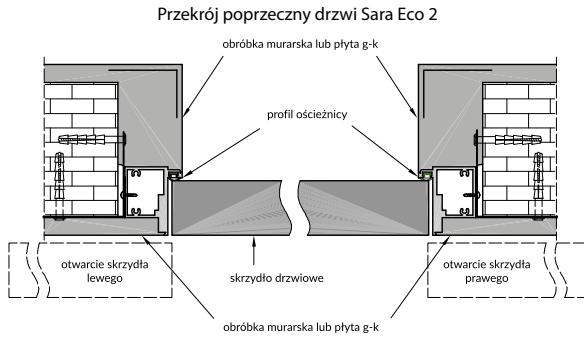

Przekrój poprzeczny drzwi Sara Eco 2 (montaż w ścianie G-K)

INFORMACJE TECHNICZNE DO DRZWI UKRYTYCH SARA ECO 2

SKRZYDŁA DRZWIOWE BEZPRZYLGOWE OTWIERANE NA ZEWNĄTRZ