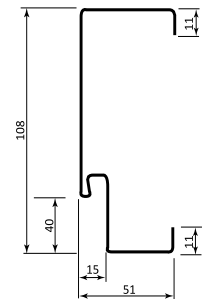

KAŻDA OŚCIEŻNICA W STANDARDZIE POSIADA USZCZELKĘ

Szerokość	Wysokość skrzydła w przyldze Hs [mm]	Szerokość skrzydła w przyldze Sp [mm]	Całkowita wysokość ościeżnicy Hc [mm]		Całkowita szerokość ościeżnicy Sc [mm]		Wysokość otworu w ścianie (gotowa posadzka) H0 [mm]. Przewidziano luz montażowy 10mm		Szerokość otworu w ścianie S0 [mm]. Przewidziano luz montażowy 20mm	
			„11”	„TERMO”	„11”	„TERMO”	„11”	„TERMO”	„11”	„TERMO”
PREMIUM										
80N	2015	777	2070	2080	858	875	2080	2090	878	895
80	2015	827	2070	2080	908	925	2080	2090	928	945
90	2015	927	2070	2080	1008	1025	2080	2090	1028	1045
EXPERT 64										
90	2015	937	2070	2080	1020	1035	2080	2090	1040	1055
OPTIMUM GR. 76 mm										
			„12”	„TERMO”	„12”	„TERMO”	„12”	„TERMO”	„12”	„TERMO”
90	2015	951	2087	2100	1034	1061	2097	2110	1054	1081
PROTECT										
80N	2015	790	2072	-	873	-	2082	-	893	-
80	2015	840	2072	-	923	-	2082	-	943	-
BASIC 62 OŚCIEŻNICA DREWNIANO-STALOWA										
90	-	-	2072		1010		2085		1035	
PREMIUM PLUS 64 mm OŚCIEŻNICA DREWNIANO-ALUMINIOWA,										
			2085		1030		2100		1060