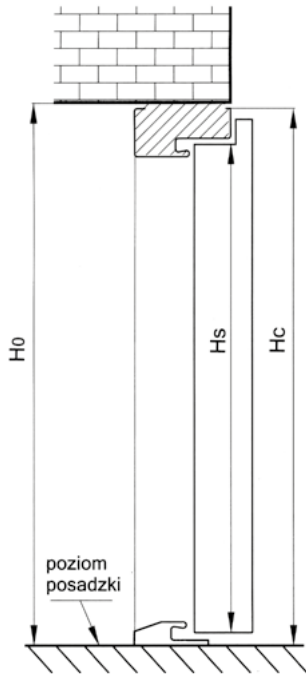

WYMIARY DRZWI PREMIUM, EXPERT 64, OPTIMUM 76, PROTECT, BASIC 62

OŚCIEŻNICA
DREWNIANO-STALOWA BASIC 62mm

OŚCIEŻNICA DREWNIANO-ALUMINIOWA
PREMIUM PLUS 64mm

OŚCIEŻNICA TERMO
DO PREMIUM I EXPERT 64