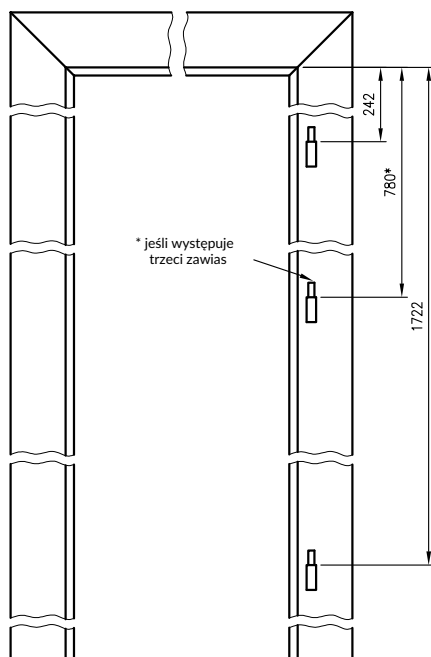

**OŚCIEŻNICE REGULOWANE Z KĄTOWNIKIEM T80
(VERSO)**

KONSTRUKCJA DRZWI

Ościeżnica regulowana z kątownikiem T80 wyposażona jest w kątowniki z małymi promieniami zaokrąglenia profilu poprzecznego. Wykonana jest z wysokogatunkowej płyty drewnopochodnej MDF. Od strony ekspozycyjnej pokryta jest w całości drewnopodobną folią dekoracyjną DRE-Cell Decor, folią 3D. Jej konstrukcja pozwala na zastosowanie do ścian o grubości od 75 - 320 mm oraz na regulację +20 mm.

ZAWARTOŚĆ KOMPLETU

Belka główna (element poziomy i dwa pionowe wraz z elementami maskującymi), uszczelka drzwiowa, zestaw zawiasów, komplet elementów przeznaczonych do zmontowania ościeżnicy wg dołączonej instrukcji. Ościeżnice pakowane są w opakowania kartonowe. Wszystkie ościeżnice do kolekcji drzwi ramowych oraz ościeżnice 90 i szersze powinny być wyposażone w 3 zawiasy.

Ościeżnica prosta

wymagana wysokość otworu w murze 2073 mm

SZEROKOŚĆ DRZWI JEDNOSKRZYDŁOWYCH	A	B	C	D	E
60	600	624	644	680	784
70	700	724	744	780	884
80	800	824	844	880	984
90	900	924	944	980	1084
100	1000	1024	1044	1080	1184

D - wymagana szerokość otworu w murze

MAGAZYN

ościeżnica prosta do VERSO	250,00 netto / 307,50 brutto
czwórcwałek 2,2mb szt.	15,00 netto / 18,45 brutto
opaska TOP kpl. VERSO	80,00 netto / 98,40 brutto

MAGAZYN