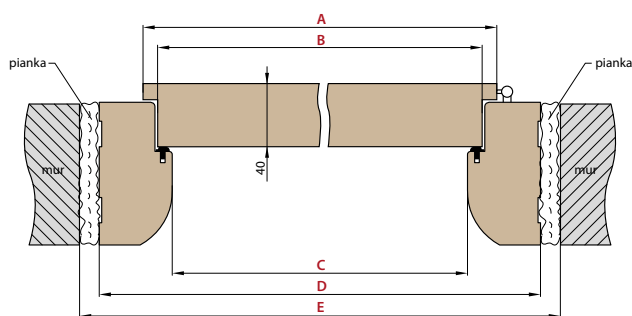

**NA MAGAZYNIE DOSTĘPNE KOLORY:**

biały premium

klon szary premium

dąb greko

dąb natur premium

czarny ST CPL

**SCHEMAT OŚCIEŻNICY STAŁEJ**

**TABELA WYMIAROWA OŚCIEŻNICY STAŁEJ**