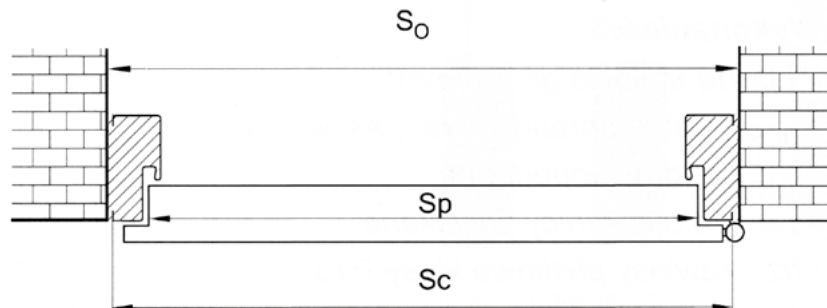

WYMIARY DRZWI PREMIUM, EXPERT 64, OPTIMUM 76, PROTECT, BASIC 62

OŚCIEŻNICA
DREWNIANO-STALOWA BASIC 62mm

OŚCIEŻNICA DREWNIANO-ALUMINIOWA
PREMIUM PLUS 64mm

OŚCIEŻNICA TERMO
DO PREMIUM I EXPERT 64