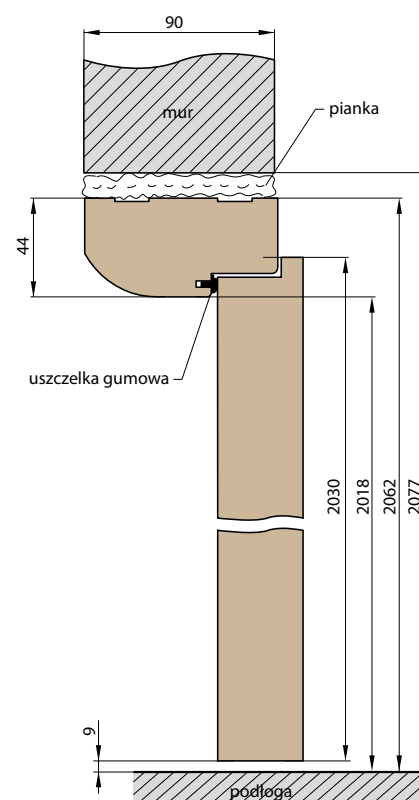

TABELA WYMIAROWA OŚCIEŻNICY STAŁEJ

Szerokość drzwi	A	B	C	D	E
60	644	618	604	692	722
70	744	718	704	792	822
80	844	818	804	892	922
90	944	918	904	992	1022
100	1044	1018	1004	1092	1122