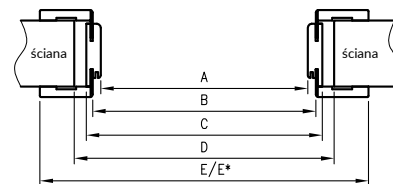

Przekrój poziomy OR

D - wymagana szerokość otworu w murze

**MAGAZYN**

ościeżnica prosta do VERSO	250,00 netto / <b>307,50</b> brutto
czwórcwałek 2,2mb szt.	15,00 netto / <b>18,45</b> brutto
opaska TOP kpl. VERSO	80,00 netto / <b>98,40</b> brutto