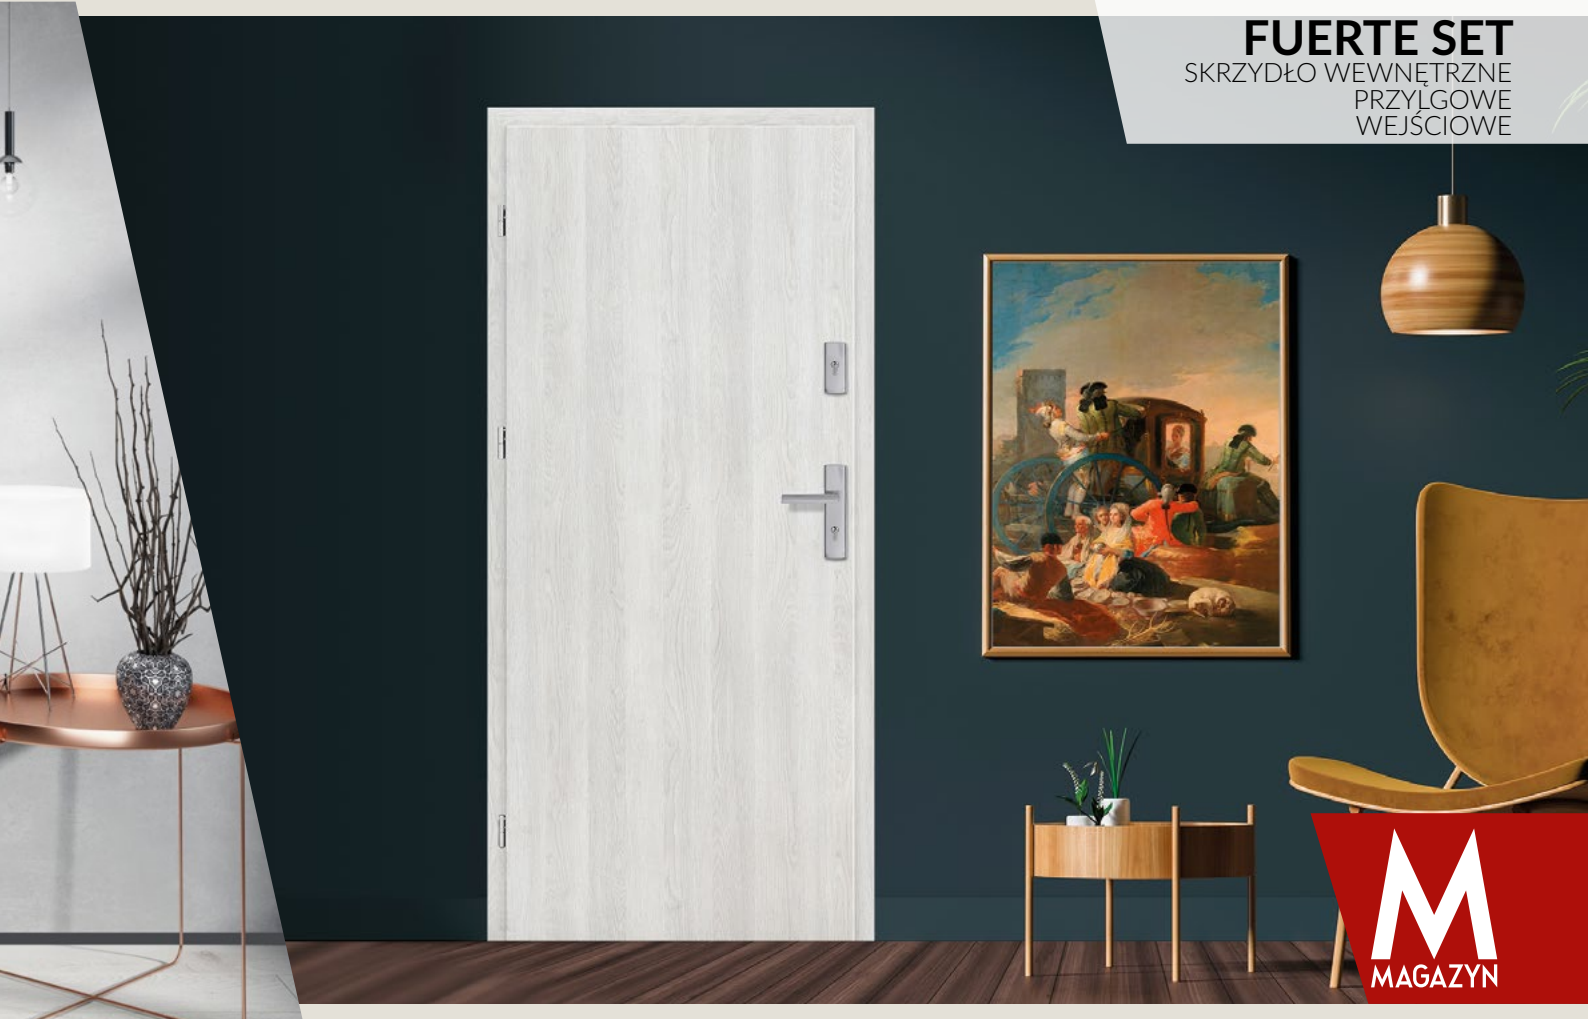

### DOPLATA

ZAMEK NA WKŁADKĘ 21,00 netto / 23,10 brutto

klon szary  
premium

biały  
premium

**FUERTE SET**  
SKRZYDŁO WEWNĘTRZNE  
PRZYLGOWE  
WEJŚCIOWE

**M**  
MAGAZYN

**FUERTE SET**

na magazynie kolor:  
dąb średni greko  
orzech greko  
szerokość:  
80cm