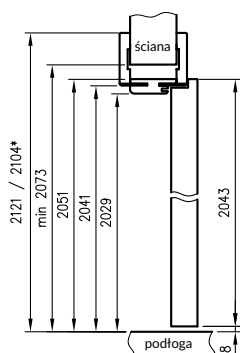

ZAWARTOŚĆ KOMPLETU

Belka główna (element poziomy i dwa pionowe wraz z elementami maskującymi), uszczelka drzwiowa, zestaw zawiasów, komplet elementów przeznaczonych do zmontowania ościeżnicy wg dołączonej instrukcji. Ościeżnice pakowane są w opakowania kartonowe. Wszystkie ościeżnice do kolekcji drzwi ramowych oraz ościeżnice 90 i szersze powinny być wyposażone w 3 zawiasy.

Przekrój pionowy drzwi przylgowych z OR

Ościeżnica prosta