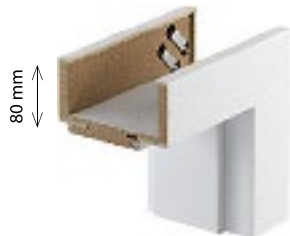

**RUMBA**  
NIKIEL SATYNA, CZARNA  
77,00 **[94,71]**

**ROZETA WKŁADKA**  
33,00 **[40,59]**

**ROZETA WC**  
44,00 **[54,12]**

**ROZETA KLUCZ**  
33,00 **[40,59]**

- PORTA SYSTEM ELEGANCE BEZPRZYLGOWY Z LISTWAMI 80MM
- PORTA SYSTEM PRZYLGOWY Z LISTWAMI 80MM

zawias 3D  
system Elegance

**PRZEKRÓJ OŚCIEŻNICY**

profil ościeżnicy  
bezprzylgowej Porta  
system Elegance  
z listwą 80mm

**SCHEMAT PORTA SYSTEM PRZYLGOWY**

profil ościeżnicy  
przylgowej Porta system  
z listwą 80mm