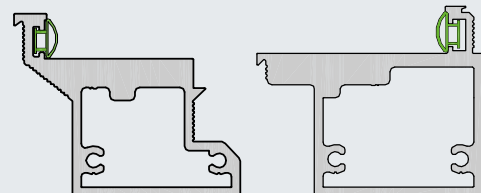

ościeżnica aluminiowa
przylgowa
otwierana do wewnątrz

CENA:
2 zawiasy
796,00 [979,08]

CENA:
3 zawiasy
848,00 [1043,04]

ościeżnica aluminiowa
bezprzylgowa
otwierana na zewnątrz

CENA:
2 zawiasy
796,00 [979,08]

CENA:
3 zawiasy
848,00 [1043,04]

WYPOSAŻENIE DRZWI

rama z drewna iglastego
gniazda pod 2 lub 3 zawiasy wpuszczane ISTAR
wypełnienie „plaster miodu”, płyta wiórowa
zamek magnetyczny oszczędny

DOSTĘPNE OŚCIEŻNICE

Schemat ościeżnicy aluminiowej patrz strona: 34

grunt

KONSTRUKCJA

Ościeżnicę aluminiową, po zamontowaniu niewidoczną, wmurowaną w ościeżce lub obrobioną płytami Gipsowo-Kartonowymi. Po obróbce murarskiej widoczny jedynie wrzół ościeżnicy, przygotowany do malowania np. w kolorze ścian.

Skrzydło płytowe bezprzylgowe w dwóch wariantach wykończenia:

- Szerokie płaszczyzny skrzydła zagruntowane i przygotowane do malowania lub tapetowania (np. w kolorze ścian).
- Krawędzie skrzydła oklejone obrzeżem umożliwiającym jego pomalowanie.

Malowanie należy wykonać we własnym zakresie lub wybrać dekory malowań.