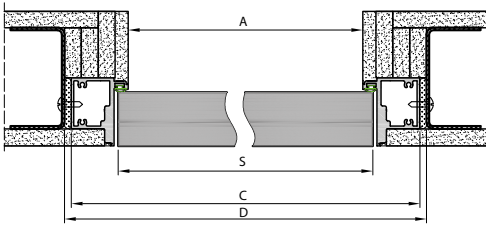

Przekrój pionowy drzwi Sara Eco 2