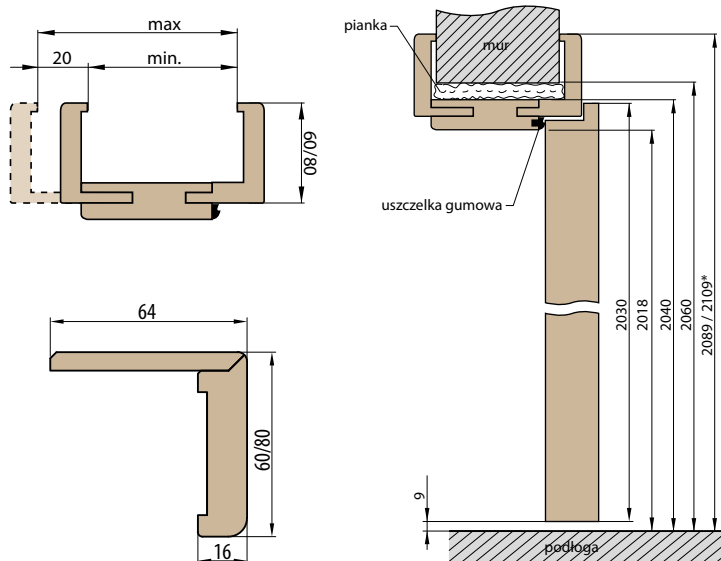

Szerokość drzwi	A	B	C	D	E
60	644	618	604	692	722
70	744	718	704	792	822
80	844	818	804	892	922
90	944	918	904	992	1022
100	1044	1018	1004	1092	1122

**ZAKRES REGULACJI OŚCIEŻNICY REGULOWANEJ**

**KĄTOWNIK RUCHOMY OŚCIEŻNICY  
Z PRZEDŁUŻONYM PIÓREM O 2CM**